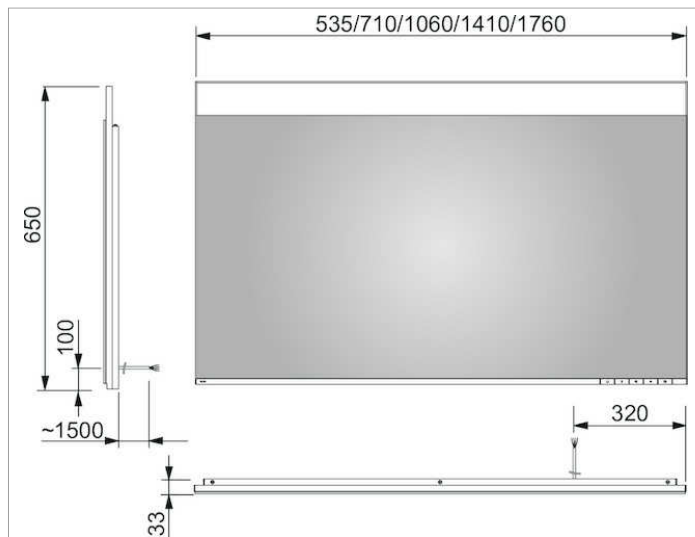

Edition 400

11596171501 Lichtspiegel

PRODUKT

ZEICHNUNG

PRODUKTBESCHREIBUNG

mit Spiegelheizung (mittig platziert),
stufenlos einstellbare Lichtfarbe von 2700 Kelvin (warmweiß)
bis 6500 Kelvin (Tageslicht), umlaufender Aluminium-Rahmen

Spiegelheizung mit optischer Anzeige der Aufheizphase und

automatischer Abschaltung nach 20 Minuten,

LED Beleuchtung (Lebensdauer > 30.000 Std.),

EEK: A++, A+, A, 13 kWh/1000h,

Breite 710 mm, Höhe 650 mm, Tiefe 33 mm

OBERFLÄCHE

13 Watt + 41 Watt

ABMESSUNG

710 x 650 x 33 mm